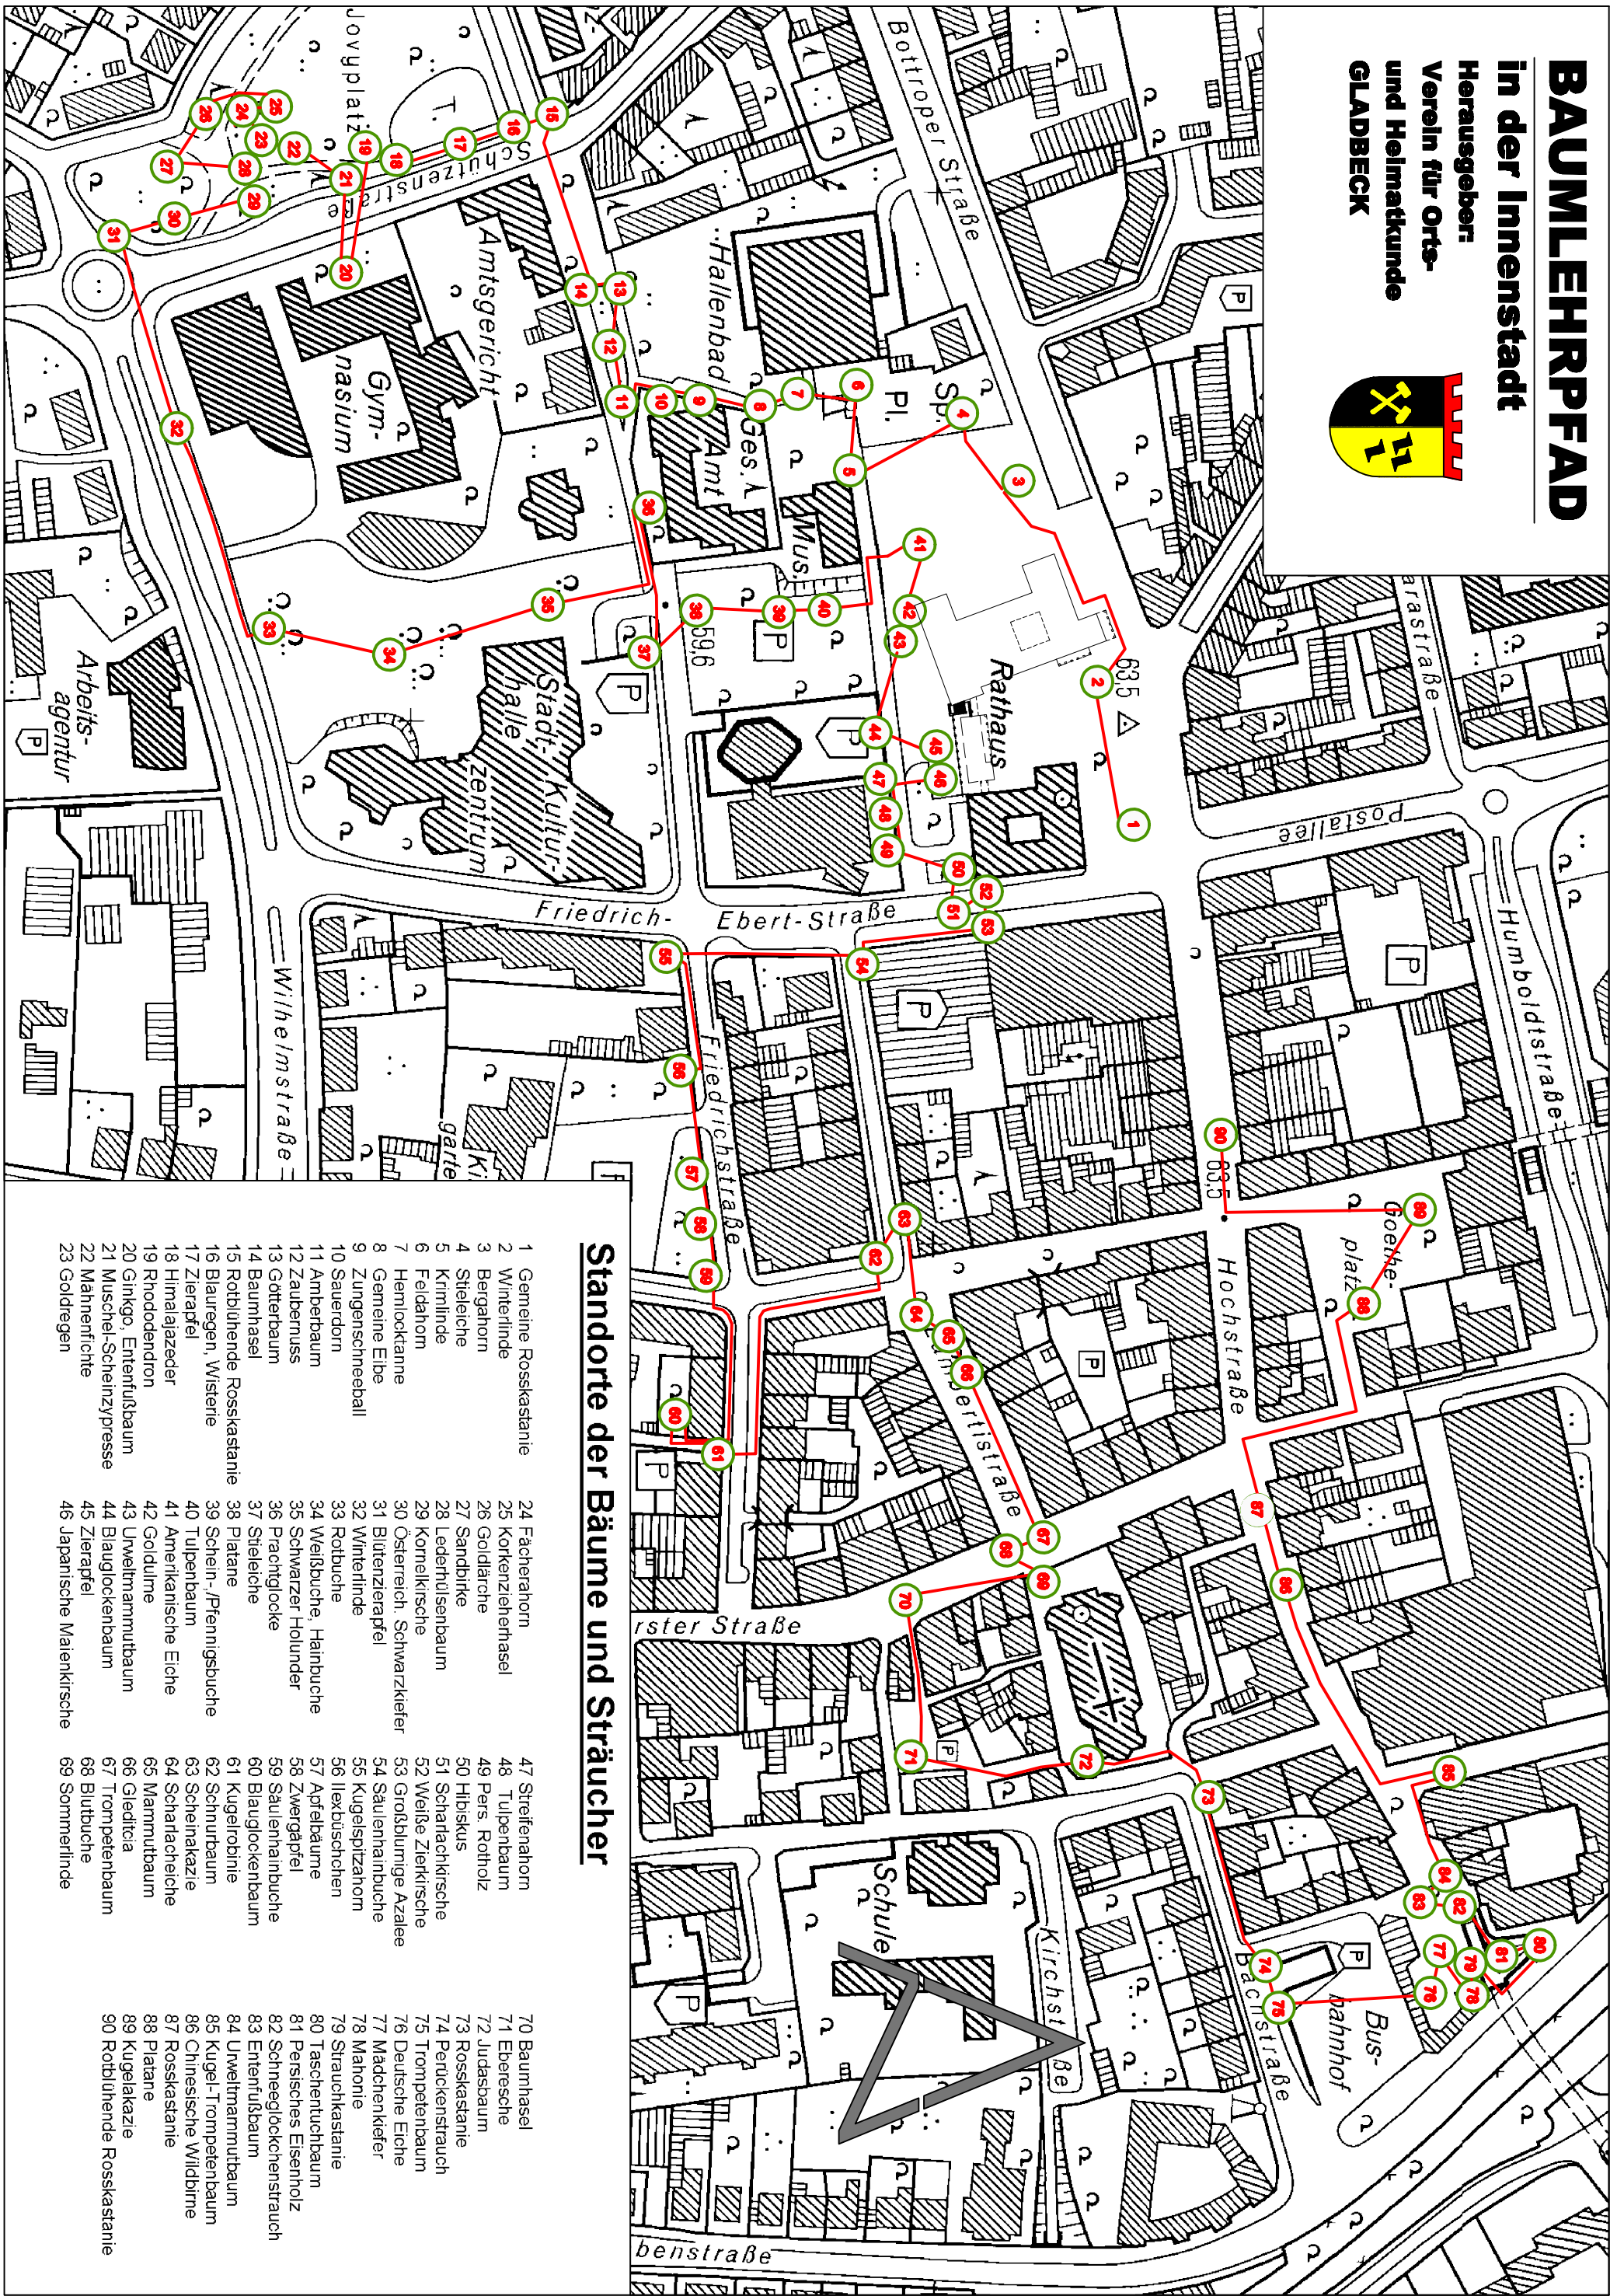

# BAUMLEHRPFAD

in der Innenstadt

Herausgeber:  
Verein für Orts-  
und Heimatkunde  
GLADBECK