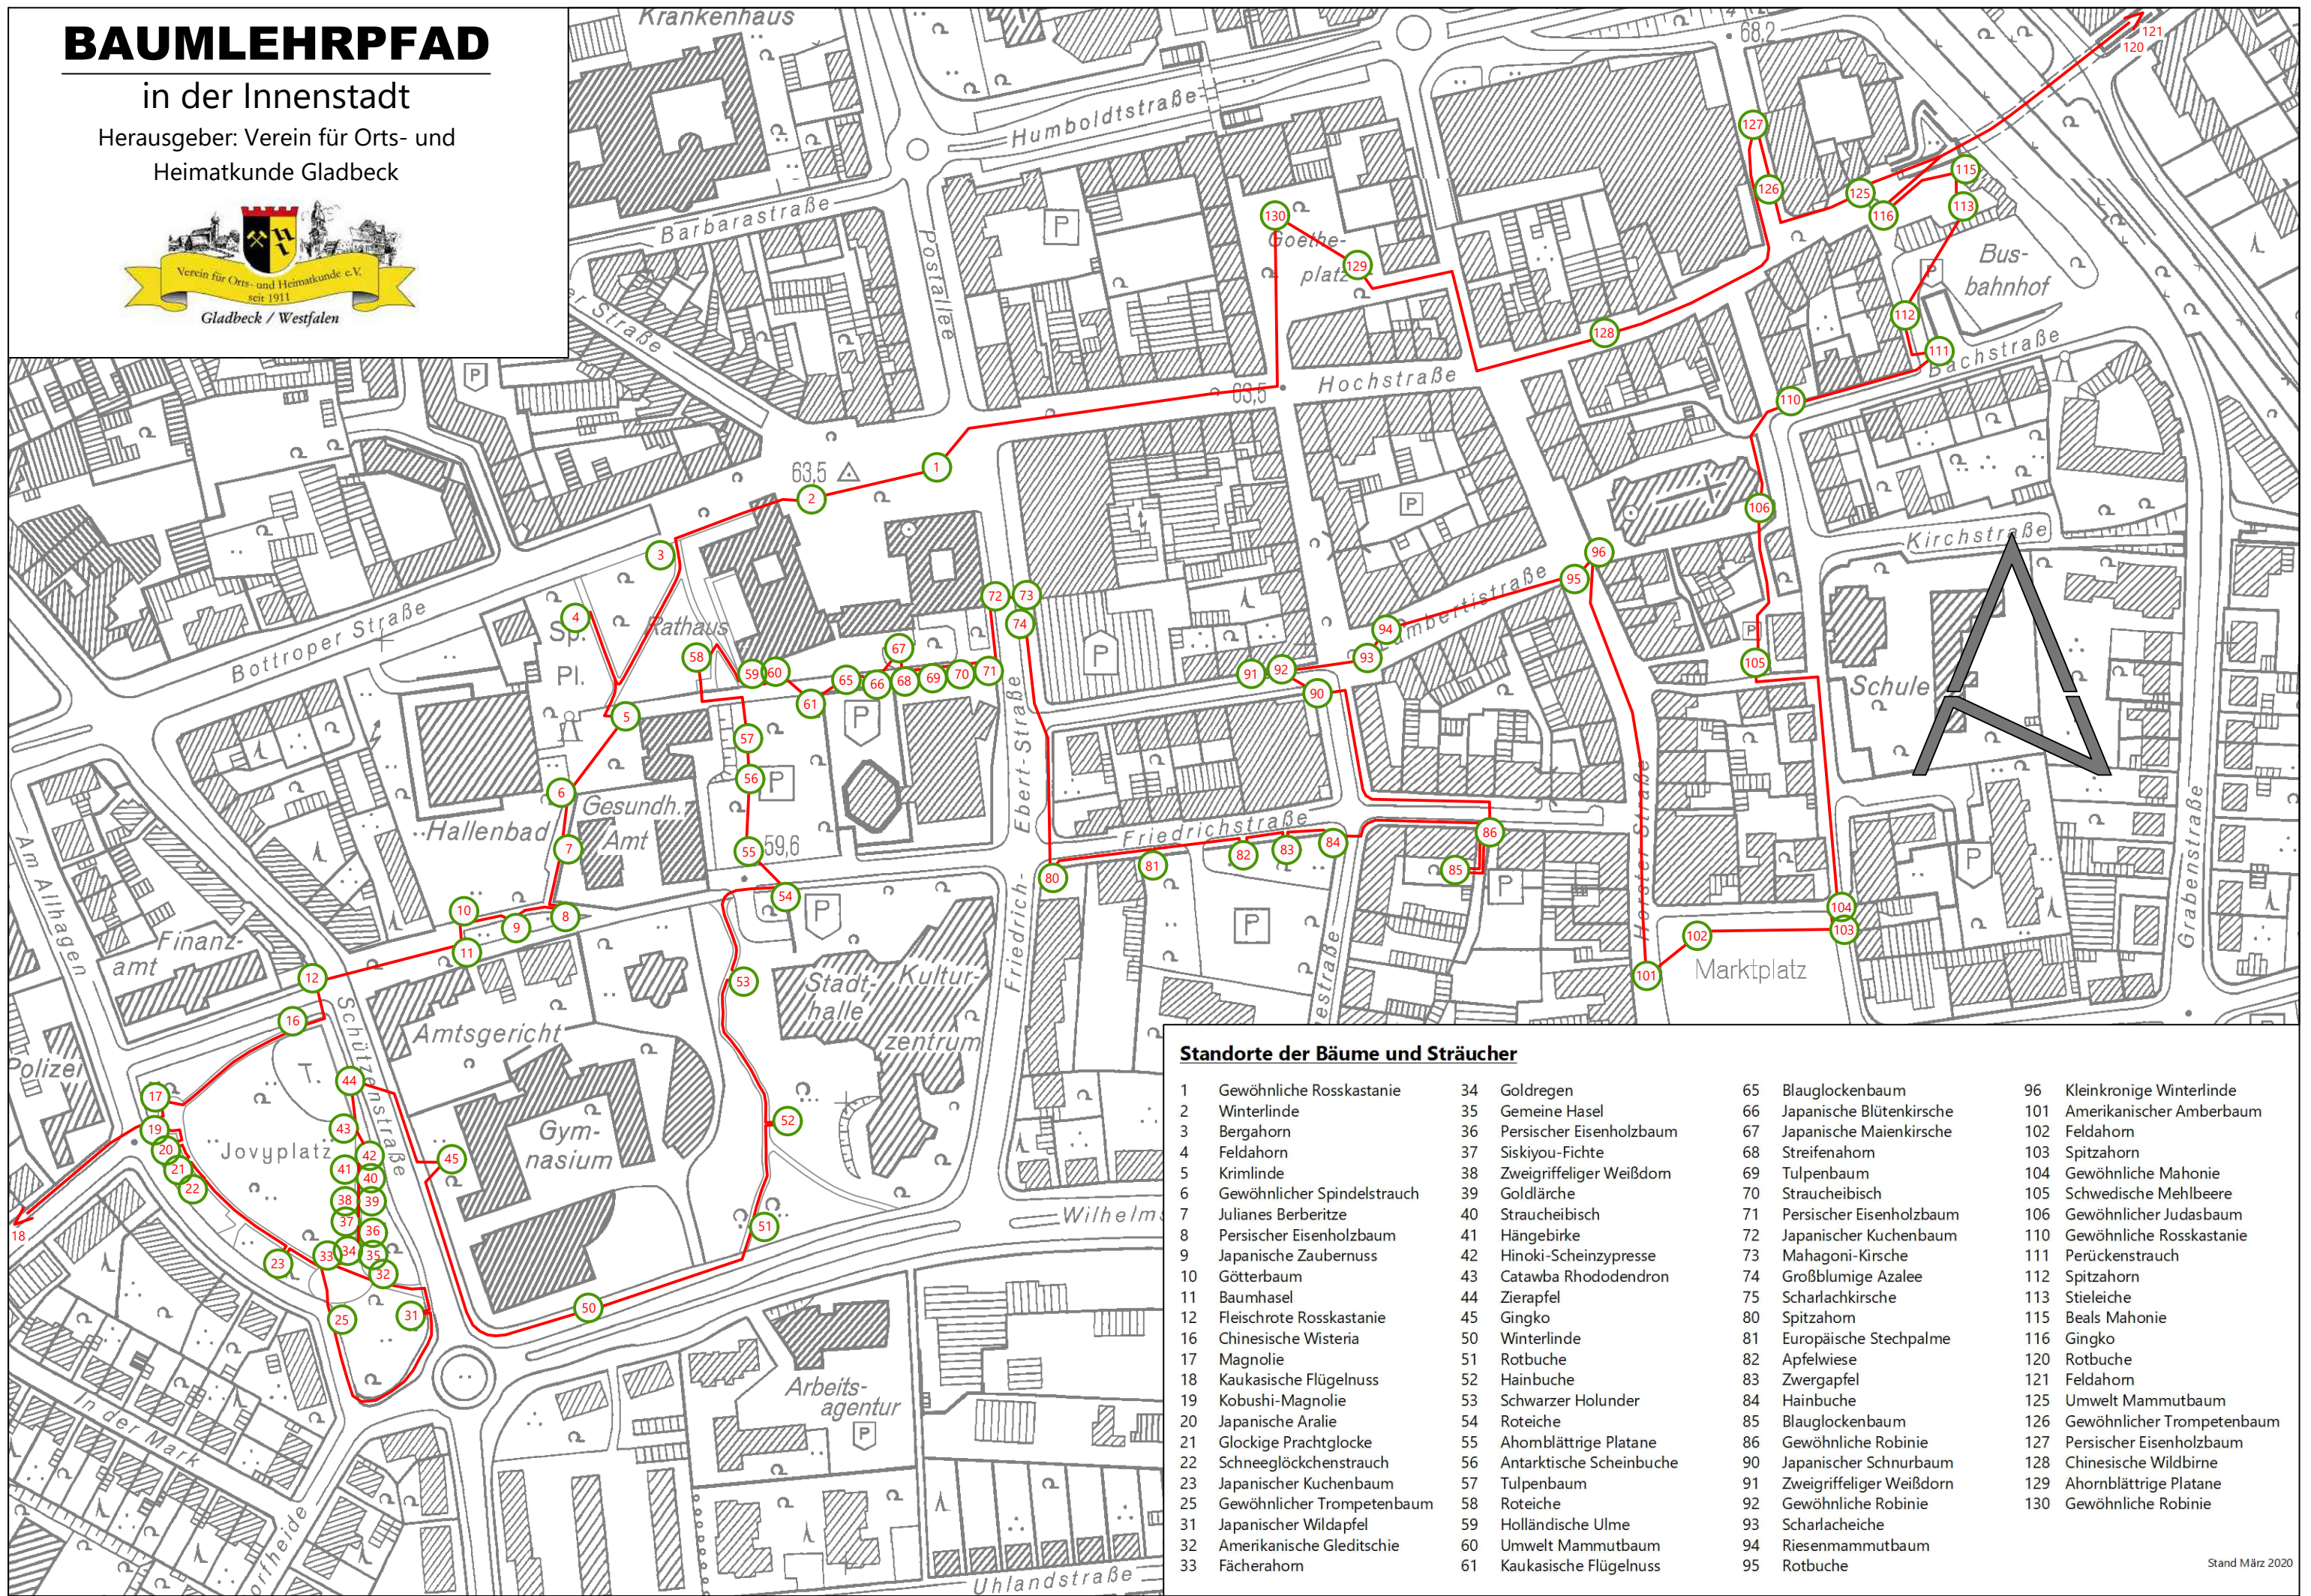

BAUMLEHRPFAD

in der Innenstadt

Herausgeber: Verein für Orts- und
Heimatkunde Gladbeck

Standorte der Bäume und Sträucher

1	Gewöhnliche Rosskastanie	34	Goldregen	65	Blauglockenbaum	96	Kleinkronige Winterlinde
2	Winterlinde	35	Gemeine Hasel	66	Japanische Blütenkirsche	101	Amerikanischer Amberbaum
3	Bergahorn	36	Persischer Eisenholzbaum	67	Japanische Maierkirsche	102	Feldahorn
4	Feldahorn	37	Siskiyou-Fichte	68	Streifenahorn	103	Spitzahorn
5	Krimlinde	38	Zweiggriffliger Weißdorn	69	Tulpenbaum	104	Gewöhnliche Mahonie
6	Gewöhnlicher Spindelstrauch	39	Goldlärche	70	Strauchbeibisch	105	Schwedische Mehlbeere
7	Julianes Berberitze	40	Strauchbeibisch	71	Persischer Eisenholzbaum	106	Gewöhnlicher Judasbaum
8	Persischer Eisenholzbaum	41	Hängebirke	72	Japanischer Kuchenbaum	110	Gewöhnliche Rosskastanie
9	Japanische Zaubernuss	42	Hinoki-Scheinzypresse	73	Mahagoni-Kirsche	111	Perückenstrauch
10	Götterbaum	43	Catawba Rhododendron	74	Großblumige Azalee	112	Spitzahorn
11	Baumhasel	44	Zierapfel	75	Scharlachkirsche	113	Stieleiche
12	Fleischrote Rosskastanie	45	Gingko	80	Spitzahorn	115	Beals Mahonie
16	Chinesische Wisteria	50	Winterlinde	81	Europäische Stechpalme	116	Gingko
17	Magnolie	51	Rotbuche	82	Apfelwiese	120	Rotbuche
18	Kaukasische Flügelnuss	52	Hainbuche	83	Zwergapfel	121	Feldahorn
19	Kobushi-Magnolie	53	Schwarzer Holunder	84	Hainbuche	125	Umwelt Mammutbaum
20	Japanische Aralie	54	Roteiche	85	Blauglockenbaum	126	Gewöhnlicher Trompetenbaum
21	Glockige Prachtglocke	55	Ahomblättrige Platane	86	Gewöhnliche Robinie	127	Persischer Eisenholzbaum
22	Schneeglöckchenstrauch	56	Antarktische Scheinbuche	90	Japanischer Schnurbaum	128	Chinesische Wildbirne
23	Japanischer Kuchenbaum	57	Tulpenbaum	91	Zweiggriffliger Weißdorn	129	Ahornblättrige Platane
25	Gewöhnlicher Trompetenbaum	58	Roteiche	92	Gewöhnliche Robinie	130	Gewöhnliche Robinie
31	Japanischer Wildapfel	59	Holländische Ulme	93	Scharlacheiche		
32	Amerikanische Gleditschie	60	Umwelt Mammutbaum	94	Riesenmammutbaum		
33	Fächerahorn	61	Kaukasische Flügelnuss	95	Rotbuche		