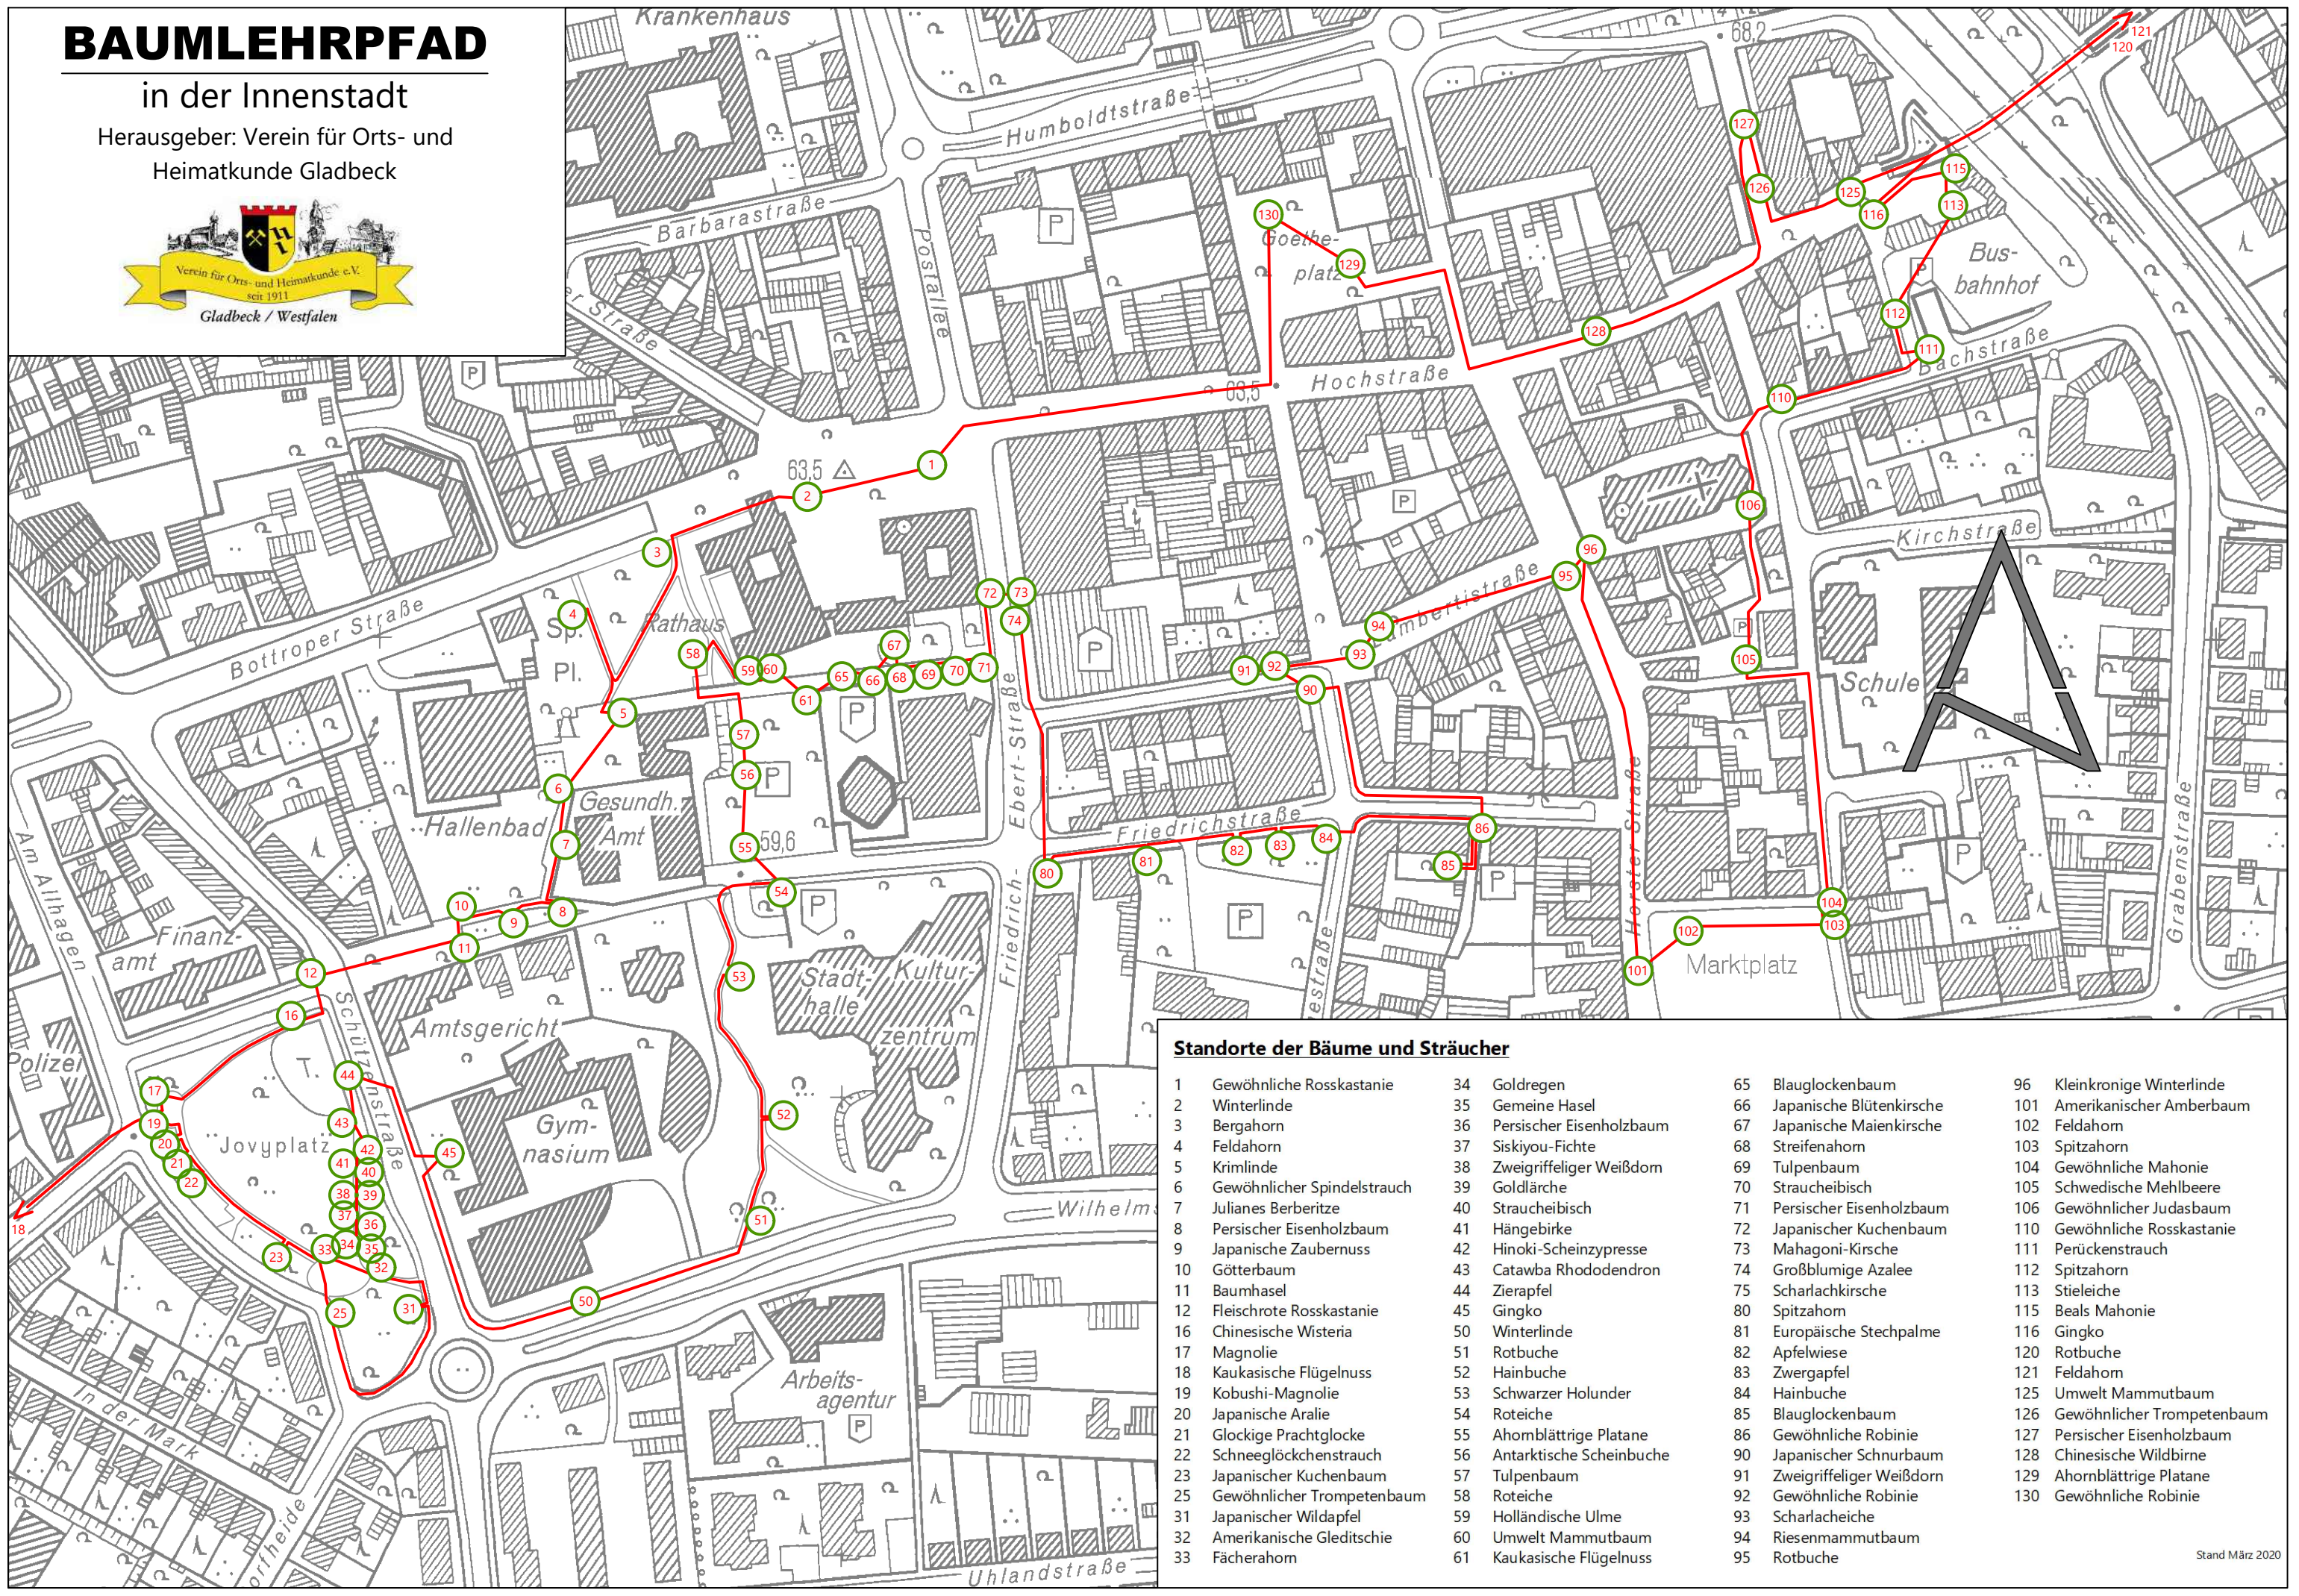

BAUMLEHRPFAD

in der Innenstadt

Herausgeber: Verein für Orts- und
Heimatkunde Gladbeck

Standorte der Bäume und Sträucher

1	Gewöhnliche Rosskastanie	34	Goldregen	65	Blauglockenbaum	96	Kleinkronige Winterlinde
2	Winterlinde	35	Gemeine Hasel	66	Japanische Blütenkirsche	101	Amerikanischer Amberbaum
3	Bergahorn	36	Persischer Eisenholzbaum	67	Japanische Maierkirsche	102	Feldahorn
4	Feldahorn	37	Siskiyou-Fichte	68	Streifenahorn	103	Spitzahorn
5	Krimlinde	38	Zweiggriffliger Weißdorn	69	Tulpenbaum	104	Gewöhnliche Mahonie
6	Gewöhnlicher Spindelstrauch	39	Goldlärche	70	Straucheibisch	105	Schwedische Mehlbeere
7	Julianes Berberitze	40	Straucheibisch	71	Persischer Eisenholzbaum	106	Gewöhnlicher Judasbaum
8	Persischer Eisenholzbaum	41	Hängebirke	72	Japanischer Kuchenbaum	110	Gewöhnliche Rosskastanie
9	Japanische Zaubernuss	42	Hinoki-Scheinzypresse	73	Mahagoni-Kirsche	111	Perückenstrauch
10	Götterbaum	43	Catawba Rhododendron	74	Großblumige Azalee	112	Spitzahorn
11	Baumhasel	44	Zierapfel	75	Scharlachkirsche	113	Stieleiche
12	Fleischrote Rosskastanie	45	Gingko	80	Spitzahorn	115	Beals Mahonie
16	Chinesische Wisteria	50	Winterlinde	81	Europäische Stechpalme	116	Gingko
17	Magnolie	51	Rotbuche	82	Apfelwiese	120	Rotbuche
18	Kaukasische Flügelnuss	52	Hainbuche	83	Zwergapfel	121	Feldahorn
19	Kobushi-Magnolie	53	Schwarzer Holunder	84	Hainbuche	125	Umwelt Mammutbaum
20	Japanische Aralie	54	Roteiche	85	Blauglockenbaum	126	Gewöhnlicher Trompetenbaum
21	Glockige Prachtglocke	55	Ahomblättrige Platane	86	Gewöhnliche Robinie	127	Persischer Eisenholzbaum
22	Schneeglöckchenstrauch	56	Antarktische Scheinbuche	90	Japanischer Schnurbaum	128	Chinesische Wildbirne
23	Japanischer Kuchenbaum	57	Tulpenbaum	91	Zweiggriffliger Weißdorn	129	Ahornblättrige Platane
25	Gewöhnlicher Trompetenbaum	58	Roteiche	92	Gewöhnliche Robinie	130	Gewöhnliche Robinie
31	Japanischer Wildapfel	59	Holländische Ulme	93	Scharlacheiche		
32	Amerikanische Gleditschie	60	Umwelt Mammutbaum	94	Riesenmammutbaum		
33	Fächerahorn	61	Kaukasische Flügelnuss	95	Rotbuche		